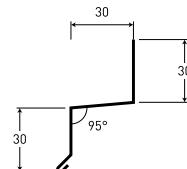

30x11x30 mm

Varenr.: 582-506

DB nr.: 1537386

Z-Profil 11C

30x30x30 mm

Varenr.: 582-505

DB nr.: 1537385

6 Murkrone, 1 meter