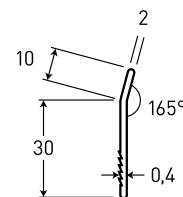

Varenr.: 603-002

DB nr.: 5043775

Murklemskinne

Murklemskinne 16C

9x30x10 mm. 2,0 mm alu. m/huller

Varenr.: 583-503

DB nr.: 1522369

Klemliste, 2 meter

Klemliste 16D

Blank aluminium m/aflange 7 mm huller

pr. 210 mm – 2,0 mm

Varenr.: 583-502

DB nr.: 1537387

Klemliste 16E

Sort lakeret aluminium m/aflange 7 mm huller

pr. 210 mm – 2,0 mm