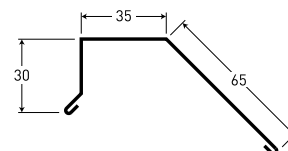

Varenr.: 572-520

DB nr.: 1537373

Sternkapsel

- 4 hjørner afklippet - 1 meter

Sternkapsel 8A, type 65

30x35x65

Varenr.: 572-521

DB nr.: 1537374