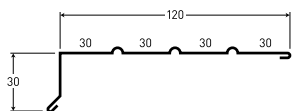

7. Universalkapsel, 1 meter, 4 hjørner afklippet

Universalkapsel 7A

30x30x30x30x30 mm

Varenr.: 572-505

DB nr.: 1522358