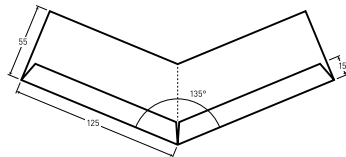

Skotrendefod 12H

Varenr.: 578-507

DB nr.: 1537380