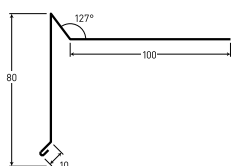

80x23x100 mm

Varenr.: 575-515

DB nr.: 1583983

Vindskede 3J

80x23x100 mm, sortlakeret

Varenr.: 575-555

DB nr.: 1648821

Vindskede 3I