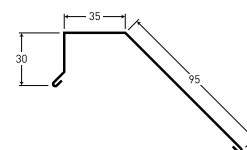

1 Stern

Sternkapsel med skrå bagkant

- 4 hjørner afklippet - 1 meter

Sternkapsel 1A

30x25x15 mm

Varenr.: 572-514

DB nr.: 1537371

Sternkapsel 1B

30x35x15 mm

Varenr.: 572-506

DB nr.: 1537369

Sternkapsel 1S

30x35x15 mm, sortlakeret

Varenr.: 572-035

DB nr.: 1455874

2

Sternkapsel med lige bagkant

- 2 hjørner afklippet - 1 meter

Sternkapsel 2A

30x25x30 mm

Varenr.: 572-501

DB nr.: 1537367

Sternkapsel 2B

30x35x30 mm

Varenr.: 572-503

DB nr.: 1537368

Sternkapsel 2G

30x35x30 mm, sortlakeret

Varenr.: 572-553

DB nr.: 1648827

Sternkapsel med skrå bagkant

- 2 hjørner afklippet - 1 meter

Sternkapsel 1C

40x45x30 mm

Varenr.: 572-516

DB nr.: 1537372

Sternkapsel 1R

40x45x30 mm, sortlakeret

Varenr.: 572-556

DB nr.: 1648832

Sternkapsel 2C

30x110x30 mm

Varenr.: 572-520

DB nr.: 1537373

Sternkapsel

- 4 hjørner afklippet - 1 meter

Sternkapsel 8A, type 65

30x35x65

Varenr.: 572-521

DB nr.: 1537374

Sternkapsel 8B, type 95

30x35x95

Varenr.: 572-522

DB nr.: 1537375

Sternrende

- 2 hjørner afklippet - 1 meter

Sternrende 8C

58x70x30 mm

Varenr.: 572-523

DB nr.: 1537376