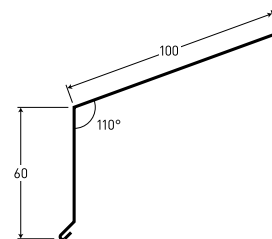

Tagfod 4I

60x100 mm

Varenr.: 573-516

DB nr.: 1583979

Tagfod 4F

60x100 mm, forgrundet

Varenr.: 573-513

DB nr.: 1583977