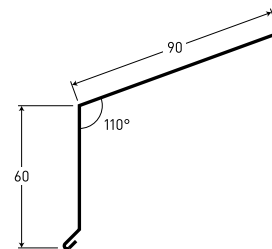

Tagfod 4B**

60x90 mm, forgrundet

Varenr.: 573-503

DB nr.: 1522359

Tagfod 4E**

60 x 90 mm, sortlakeret

Varenr.: 573-010

DB nr.: 1450126