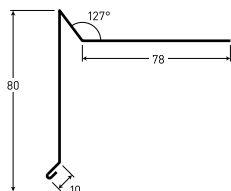

Vindskede 3H

80x23x100 mm

Varenr.: 575-515

DB nr.: 1583983