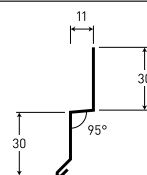

5 Løskant, 1 meter

Løskant 5A

70x30 mm – Zink

Varenr.: 580-003

DB nr.: 5043745

Løskant 5B

70x30 mm

Varenr.: 579-501

DB nr.: 1522367

11 Z-profil, 1 meter

Z-Profil 11A

30x11x30 mm

Varenr.: 582-506

DB nr.: 1537386

Z-Profil 11C

30x30x30 mm

Varenr.: 582-505

DB nr.: 1537385

6 Murkrone, 1 meter

Murkrone 6A

40x80 mm

Varenr.: 581-501

DB nr.: 1522368

7. Universalkapsel, 1 meter, 4 hjørner afklippet

Universalkapsel 7A

30x30x30x30x30 mm

Varenr.: 572-505

DB nr.: 1522358