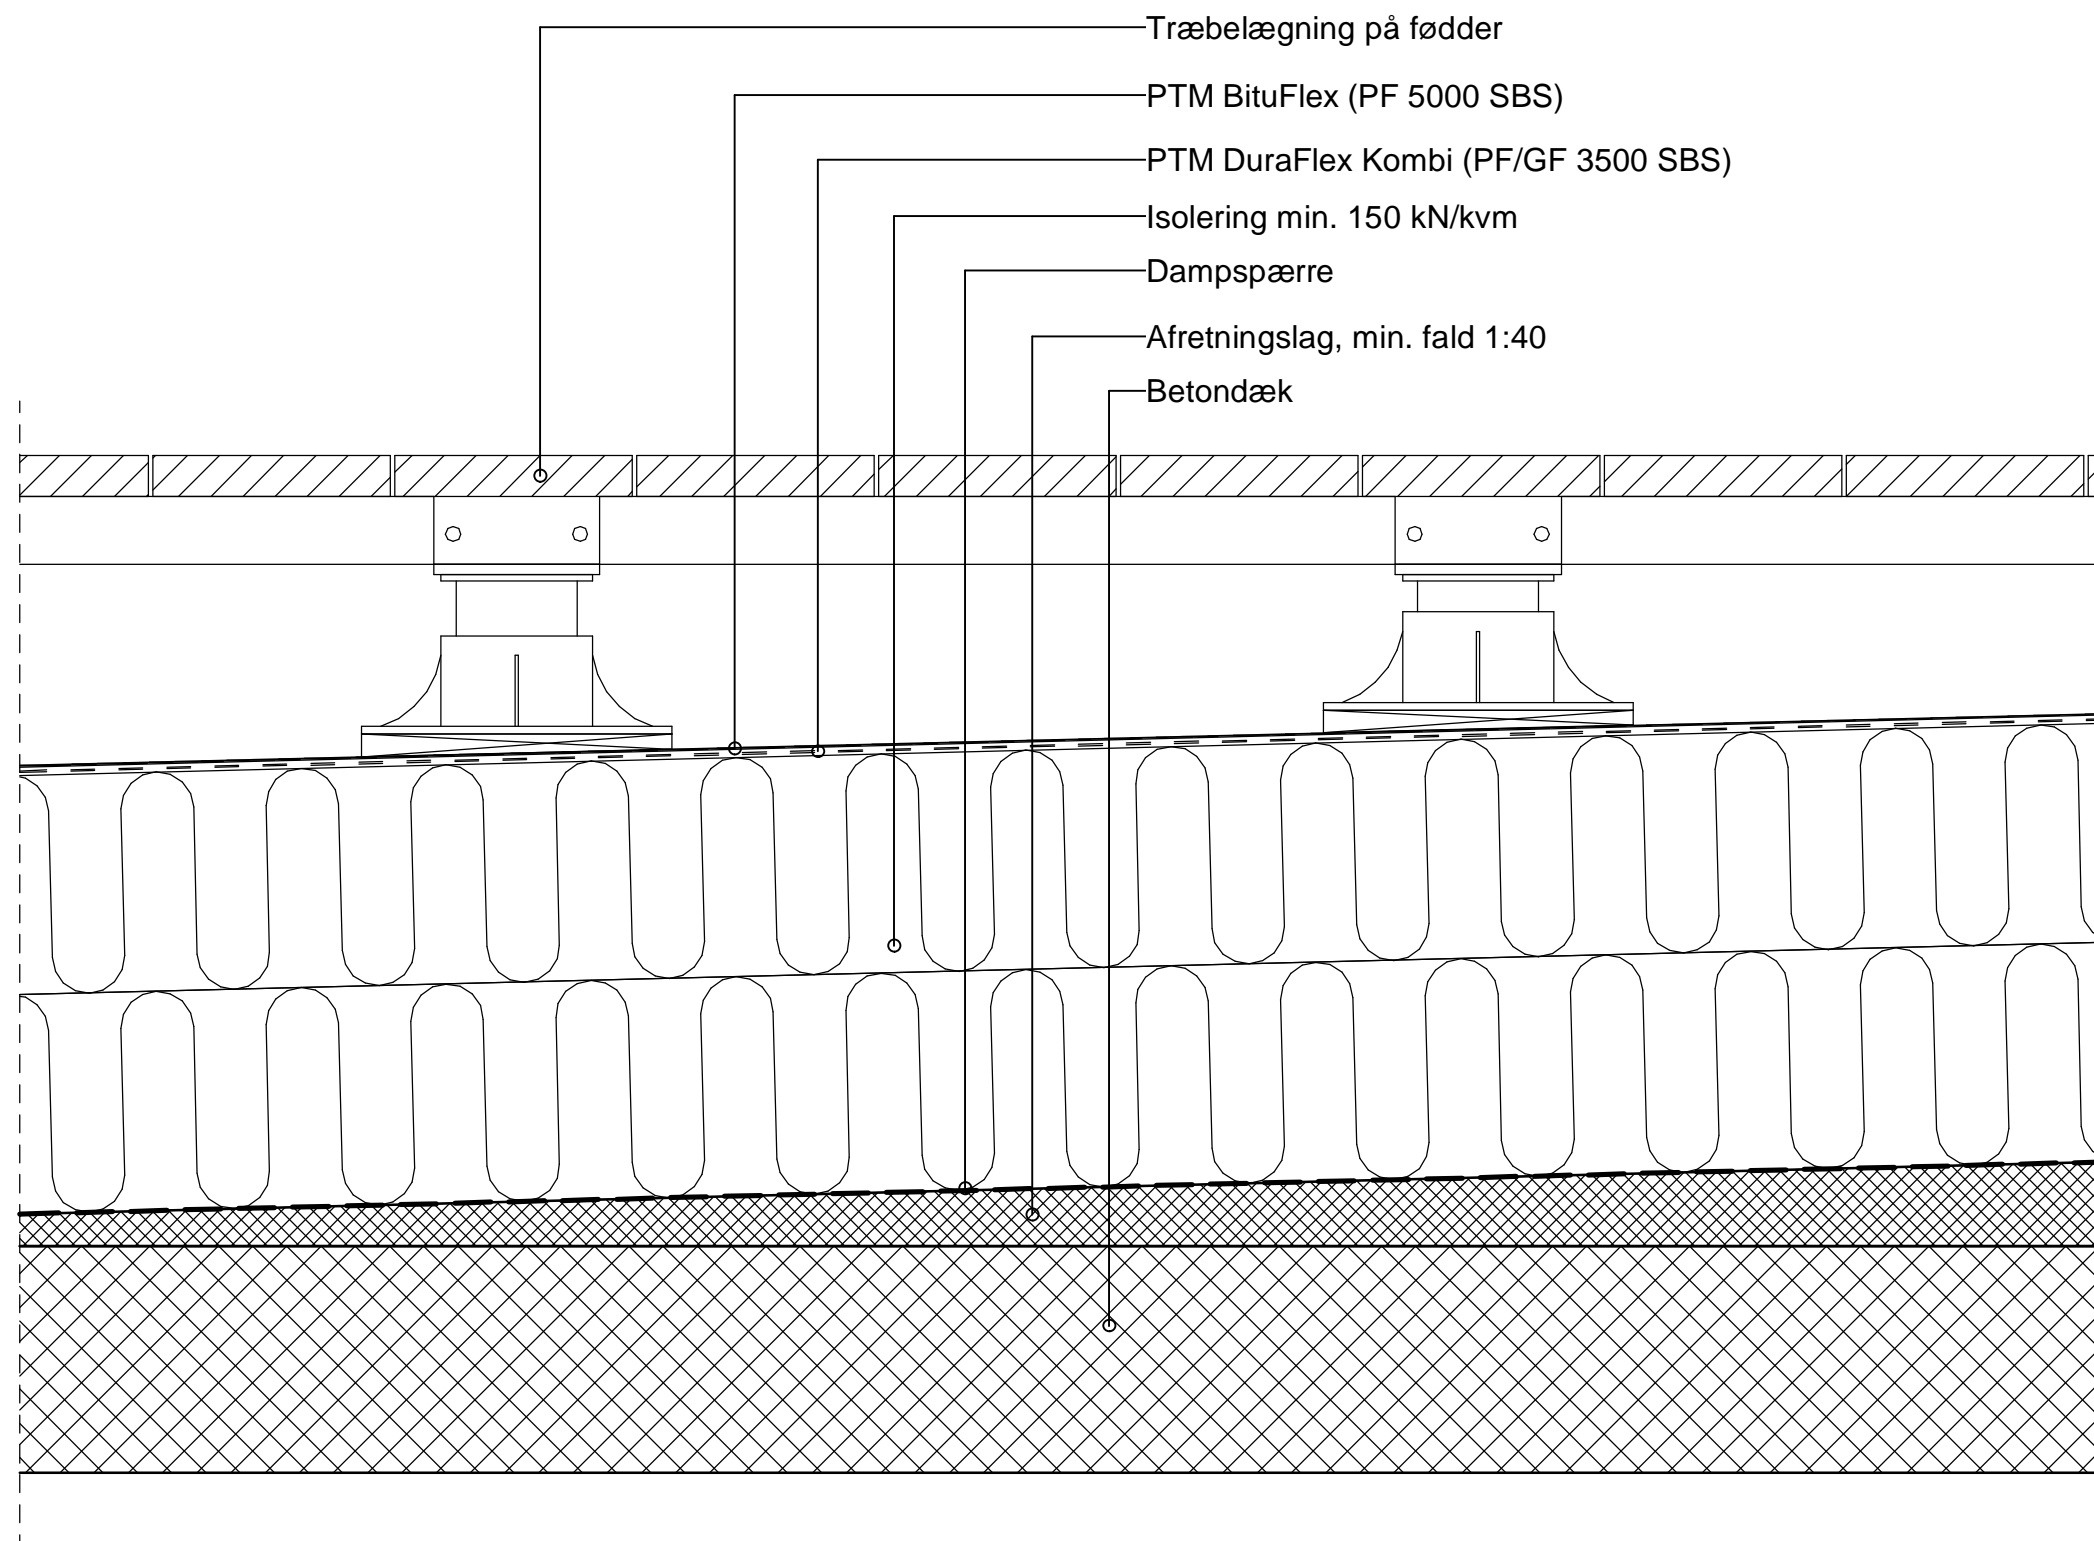

# Broof (t2)

Tagterrasse varmt  
retvendt tag - træ

PHØNIX TAG MATERIALER

Dato: 02-09-2021

Format: A3

Rev. dato:

Ikke målfast